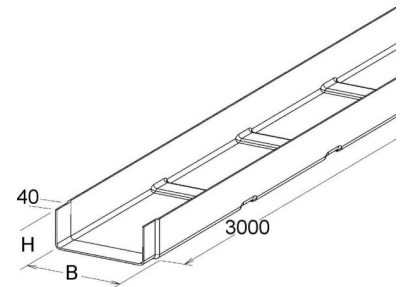

## Cable tray/wide span cable tray 80 mm 150 mm KK 80.150

### Allgemeine Informationen

Products_Model	ET5407561
EAN	4013339952076
Producer	Niadax
Producer-Model	KK 80.150
Producer-Typ	KK 80.150
min. Order	
Class	Kabelrinne/Weitspannkabelrinne

### Technische Informationen

Höhe	80mm
Breite	150mm
Weitspann-Ausführung	
Geeignet für Funktionserhalt	
Werkstoff	
Rostfreier Stahl, gebeizt	
Werkstoffgüte	
Oberfläche	

[Cable tray/wide span cable tray 80 mm 150 mm KK 80.150 online kaufen](#)