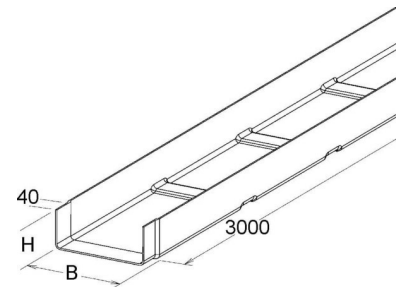

Cable tray/wide span cable tray 80 mm 150 mm KK 80.150

Allgemeine Informationen

Products_Model	ET5407561
EAN	4013339952076
Producer	Niadax
Producer-Model	KK 80.150
Producer-Typ	KK 80.150
min. Order	
Class	Kabelrinne/Weitspannkabelrinne

Technische Informationen

Höhe	80mm
Breite	150mm
Weitspann-Ausführung	
Geeignet für Funktionserhalt	
Werkstoff	
Rostfreier Stahl, gebeizt	
Werkstoffgüte	
Oberfläche	

[Cable tray/wide span cable tray 80 mm 150 mm KK 80.150 online kaufen](#)