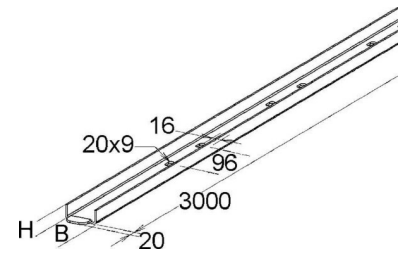

## Cable tray/wide span cable tray 50 mm 150 mm KKL 50.150

### Allgemeine Informationen

Products_Model	ET5407787
EAN	4013339952236
Producer	Niadax
Producer-Model	KKL 50.150
Producer-Typ	KKL 50.150
min. Order	
Class	Kabelrinne/Weitspannkabelrinne

### Technische Informationen

Höhe	50mm
Breite	150mm
Weitspann-Ausführung	
Geeignet für Funktionserhalt	
Werkstoff	
Rostfreier Stahl, gebeizt	
Werkstoffgüte	
Oberfläche	

[Cable tray/wide span cable tray 50 mm 150 mm KKL 50.150 online kaufen](#)