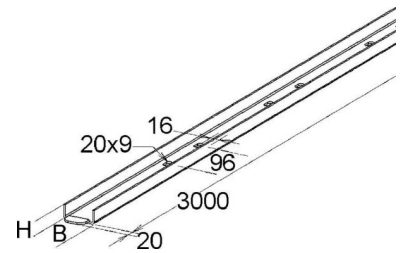

Cable tray/wide span cable tray 50 mm 150 mm KKL 50.150

Allgemeine Informationen

Products_Model	ET5407787
EAN	4013339952236
Producer	Niadax
Producer-Model	KKL 50.150
Producer-Typ	KKL 50.150
min. Order	
Class	Kabelrinne/Weitspannkabelrinne

Technische Informationen

Höhe	50mm
Breite	150mm
Weitspann-Ausführung	
Geeignet für Funktionserhalt	
Werkstoff	
Rostfreier Stahl, gebeizt	
Werkstoffgüte	
Oberfläche	

[Cable tray/wide span cable tray 50 mm 150 mm KKL 50.150 online kaufen](#)