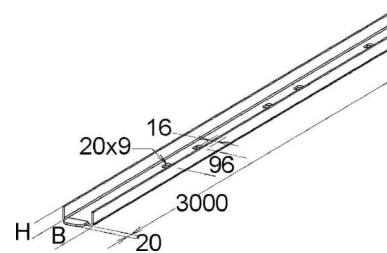

Cable tray/wide span cable tray 80 mm 500 mm KKL 80.500

Allgemeine Informationen

Products_Model	ET5407796
EAN	4013339952328
Producer	Niadax
Producer-Model	KKL 80.500
Producer-Typ	KKL 80.500
min. Order	
Class	Kabelrinne/Weitspannkabelrinne

Technische Informationen

Höhe	80mm
Breite	500mm
Weitspann-Ausführung	
Geeignet für Funktionserhalt	
Werkstoff	
Rostfreier Stahl, gebeizt	
Werkstoffgüte	
Oberfläche	

[Cable tray/wide span cable tray 80 mm 500 mm KKL 80.500 online kaufen](#)