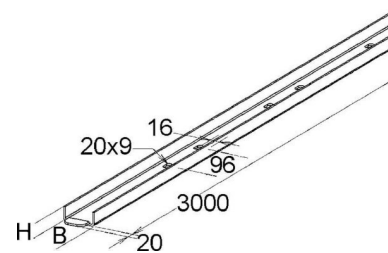

## Cable tray/wide span cable tray 80 mm 500 mm KKL 80.500

### Allgemeine Informationen

Products_Model	ET5407796
EAN	4013339952328
Producer	Niadax
Producer-Model	KKL 80.500
Producer-Typ	KKL 80.500
min. Order	
Class	Kabelrinne/Weitspannkabelrinne

### Technische Informationen

Höhe	80mm
Breite	500mm
Weitspann-Ausführung	
Geeignet für Funktionserhalt	
Werkstoff	
Rostfreier Stahl, gebeizt	
Werkstoffgüte	
Oberfläche	

[Cable tray/wide span cable tray 80 mm 500 mm KKL 80.500 online kaufen](#)