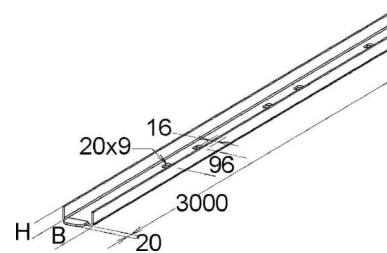

## Cable tray/wide span cable tray 80 mm 150 mm KKL 80.150

### Allgemeine Informationen

Products_Model	ET5407791
EAN	4013339952274
Producer	Niadax
Producer-Model	KKL 80.150
Producer-Typ	KKL 80.150
min. Order	
Class	Kabelrinne/Weitspannkabelrinne

### Technische Informationen

Höhe	80mm
Breite	150mm
Weitspann-Ausführung	
Geeignet für Funktionserhalt	
Werkstoff	
Rostfreier Stahl, gebeizt	
Werkstoffgüte	
Oberfläche	

[Cable tray/wide span cable tray 80 mm 150 mm KKL 80.150 online kaufen](#)