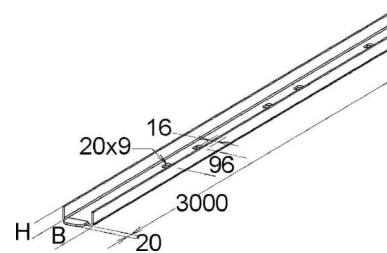

Cable tray/wide span cable tray 80 mm 150 mm KKL 80.150

Allgemeine Informationen

Products_Model	ET5407791
EAN	4013339952274
Producer	Niadax
Producer-Model	KKL 80.150
Producer-Typ	KKL 80.150
min. Order	
Class	Kabelrinne/Weitspannkabelrinne

Technische Informationen

Höhe	80mm
Breite	150mm
Weitspann-Ausführung	
Geeignet für Funktionserhalt	
Werkstoff	
Rostfreier Stahl, gebeizt	
Werkstoffgüte	
Oberfläche	

[Cable tray/wide span cable tray 80 mm 150 mm KKL 80.150 online kaufen](#)