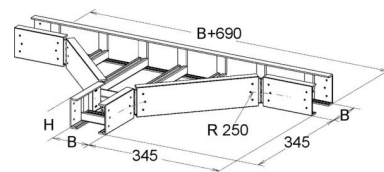

Tee for cable ladder Flat profile 100 mm ULTE 100.750

Allgemeine Informationen

Products_Model	ET5408368
EAN	4013339959433
Producer	Niadax
Producer-Model	ULTE 100.750
Producer-Typ	ULTE 100.750
min. Order	
Class	T-Stück für Kabelleiter

Technische Informationen

Ausführung des Seitenholms

Ausführung der Sprosse

Kabelleiterhöhe 100mm

Kabelleiterbreite 750mm

Bauform

Weitspann-Ausführung

Geeignet für Funktionserhalt