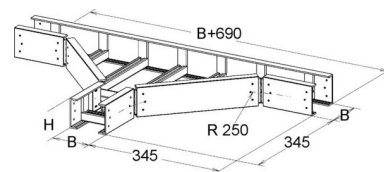

Tee for cable ladder Flat profile 100 mm ULTE 100.700

Allgemeine Informationen

Products_Model	ET5408367
EAN	4013339959426
Producer	Niadax
Producer-Model	ULTE 100.700
Producer-Typ	ULTE 100.700
min. Order	
Class	T-Stück für Kabelleiter

Technische Informationen

Ausführung des Seitenholms

Ausführung der Sprosse

Kabelleiterhöhe 100mm

Kabelleiterbreite 700mm

Bauform

Weitspann-Ausführung

Geeignet für Funktionserhalt