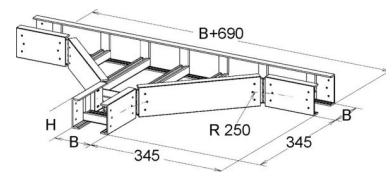

Tee for cable ladder Flat profile 100 mm ULTE 100.700

Allgemeine Informationen

Products_Model	ET5408367
EAN	4013339959426
Producer	Niadax
Producer-Model	ULTE 100.700
Producer-Typ	ULTE 100.700
min. Order	
Class	T-Stück für Kabelleiter

Technische Informationen

Ausführung des Seitenholms

Ausführung der Sprosse

Kabelleiterhöhe 100mm

Kabelleiterbreite 700mm

Bauform

Weitspann-Ausführung

Geeignet für Funktionserhalt