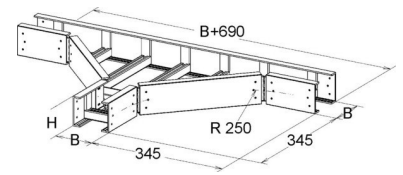

Tee for cable ladder Flat profile 100 mm ULTE 100.400

Allgemeine Informationen

| | |
|----------------|-------------------------|
| Products_Model | ET5408363 |
| EAN | 4013339959389 |
| Producer | Niadax |
| Producer-Model | ULTE 100.400 |
| Producer-Typ | ULTE 100.400 |
| min. Order | |
| Class | T-Stück für Kabelleiter |

Technische Informationen

Ausführung des Seitenholms

Ausführung der Sprosse

Kabelleiterhöhe 100mm

Kabelleiterbreite 400mm

Bauform

Weitspann-Ausführung

Geeignet für Funktionserhalt