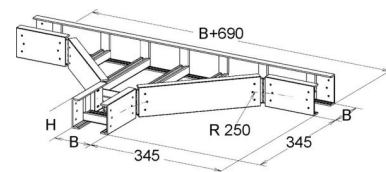

Tee for cable ladder Flat profile 100 mm ULTE 100.300

Allgemeine Informationen

Products_Model	ET5408362
EAN	4013339959372
Producer	Niadax
Producer-Model	ULTE 100.300
Producer-Typ	ULTE 100.300
min. Order	
Class	T-Stück für Kabelleiter

Technische Informationen

Ausführung des Seitenholms

Ausführung der Sprosse

Kabelleiterhöhe 100mm

Kabelleiterbreite 300mm

Bauform

Weitspann-Ausführung

Geeignet für Funktionserhalt