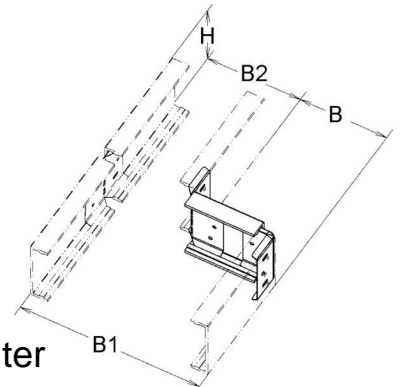

Reducing piece for cable ladder Flat profile 200 mm ULRU 100.200

Allgemeine Informationen

Products_Model	ET5408338
EAN	4013339960033
Producer	Niadax
Producer-Model	ULRU 100.200
Producer-Typ	ULRU 100.200
min. Order	
Class	Reduzierstück für Kabelleiter

Technische Informationen

Ausführung des Seitenholms

Breite großes Maß 200mm

Bauform

Höhe des Seitenholms 100mm

Weitspann-Ausführung

Geeignet für Funktionserhalt

Werkstoff

Rostfreier Stahl, gebeizt

Werkstoffgüte

Oberfläche

Farbe

[Reducing piece for cable ladder Flat profile 200 mm ULRU 100.200 online kaufen](#)