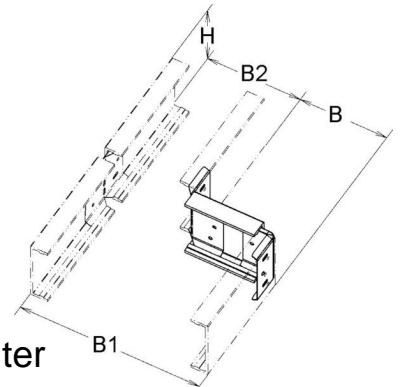

## Reducing piece for cable ladder Flat profile 200 mm ULRU 100.200

### Allgemeine Informationen

Products_Model	ET5408338
EAN	4013339960033
Producer	Niadax
Producer-Model	ULRU 100.200
Producer-Typ	ULRU 100.200
min. Order	
Class	Reduzierstück für Kabelleiter

### Technische Informationen

Ausführung des Seitenholms

Breite großes Maß 200mm

Bauform

Höhe des Seitenholms 100mm

Weitspann-Ausführung

Geeignet für Funktionserhalt

Werkstoff

Rostfreier Stahl, gebeizt

Werkstoffgüte

Oberfläche

Farbe

[Reducing piece for cable ladder Flat profile 200 mm ULRU 100.200 online kaufen](#)