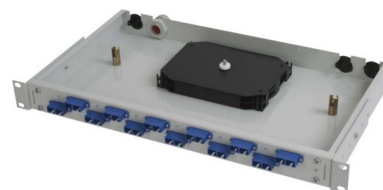

Patch panel fibre optic 6 6 H02030M0590

Allgemeine Informationen

Products_Model	ET4523395
EAN	4018359365547
Producer	Telegärtner
Producer-Model	100022061
Producer-Typ	H02030M0590
min. Order	
Class	Patchpanel LWL

Technische Informationen

Geeignet für Anzahl Kupplunge	
Mit Anzahl Kupplungen/Adapter	
Mit Frontplatte	
Mit Gehäuse	
Mit Pigtails	
Steckverbindertyp außen	
Farbe	
RAL-Nummer	
Montageart	
Anzahl der Höheneinheiten (HE)	
Höhe	44mm
Breite	482mm
Tiefe	265mm