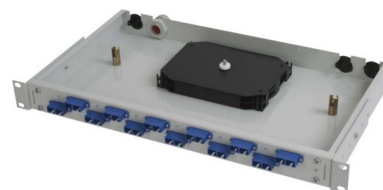

## Patch panel fibre optic 6 6 H02030M0590

### Allgemeine Informationen

Products_Model	ET4523395
EAN	4018359365547
Producer	Telegärtner
Producer-Model	100022061
Producer-Typ	H02030M0590
min. Order	
Class	Patchpanel LWL

### Technische Informationen

Geeignet für Anzahl Kupplunge	
Mit Anzahl Kupplungen/Adapter	
Mit Frontplatte	
Mit Gehäuse	
Mit Pigtails	
Steckverbindertyp außen	
Farbe	
RAL-Nummer	
Montageart	
Anzahl der Höheneinheiten (HE)	
Höhe	44mm
Breite	482mm
Tiefe	265mm