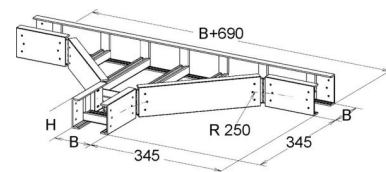

### Technische Informationen

Ausführung des Seitenholms

Ausführung der Sprosse

Kabelleiterhöhe 150mm

Kabelleiterbreite 800mm

Bauform

Weitspann-Ausführung

Geeignet für Funktionserhalt