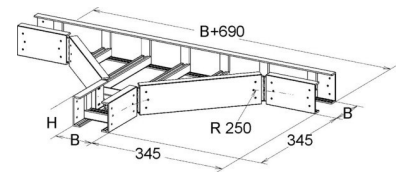

Tee for cable ladder Flat profile Perforated profile ULTE 53.600

Allgemeine Informationen

Products_Model	ET5408387
EAN	4013339959280
Producer	Niadax
Producer-Model	ULTE 53.600
Producer-Typ	ULTE 53.600
min. Order	
Class	T-Stück für Kabelleiter

Technische Informationen

Ausführung des Seitenholms

Ausführung der Sprosse

Kabelleiterhöhe 53mm

Kabelleiterbreite 600mm

Bauform

Weitspann-Ausführung

Geeignet für Funktionserhalt