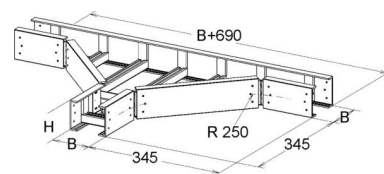

Tee for cable ladder Flat profile 150 mm ULTE 150.400

Allgemeine Informationen

Products_Model	ET5408374
EAN	4013339959495
Producer	Niadax
Producer-Model	ULTE 150.400
Producer-Typ	ULTE 150.400
min. Order	
Class	T-Stück für Kabelleiter

Technische Informationen

Ausführung des Seitenholms

Ausführung der Sprosse

Kabelleiterhöhe 150mm

Kabelleiterbreite 400mm

Bauform

Weitspann-Ausführung

Geeignet für Funktionserhalt