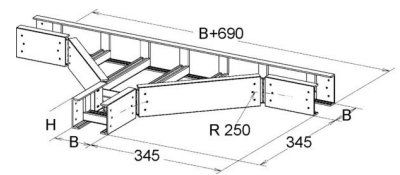

Tee for cable ladder Flat profile 150 mm ULTE 150.700

Allgemeine Informationen

Products_Model	ET5408378
EAN	4013339959532
Producer	Niadax
Producer-Model	ULTE 150.700
Producer-Typ	ULTE 150.700
min. Order	
Class	T-Stück für Kabelleiter

Technische Informationen

Ausführung des Seitenholms

Ausführung der Sprosse

Kabelleiterhöhe 150mm

Kabelleiterbreite 700mm

Bauform

Weitspann-Ausführung

Geeignet für Funktionserhalt