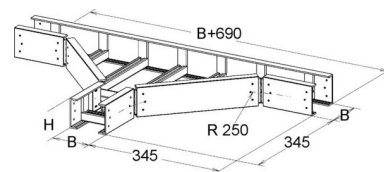

### Technische Informationen

Ausführung des Seitenholms

Ausführung der Sprosse

Kabelleiterhöhe 80mm

Kabelleiterbreite 200mm

Bauform

Weitspann-Ausführung

Geeignet für Funktionserhalt