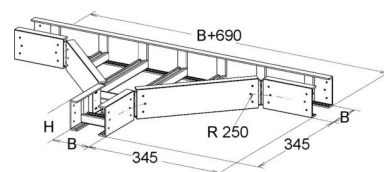

Tee for cable ladder Flat profile 100 mm ULTE 100.900

Allgemeine Informationen

| | |
|----------------|-------------------------|
| Products_Model | ET5408370 |
| EAN | 4013339959457 |
| Producer | Niadax |
| Producer-Model | ULTE 100.900 |
| Producer-Typ | ULTE 100.900 |
| min. Order | |
| Class | T-Stück für Kabelleiter |

Technische Informationen

Ausführung des Seitenholms

Ausführung der Sprosse

Kabelleiterhöhe 100mm

Kabelleiterbreite 900mm

Bauform

Weitspann-Ausführung

Geeignet für Funktionserhalt