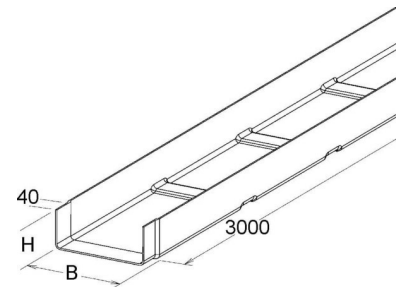

## Cable tray/wide span cable tray 80 mm 250 mm KK 80.250

### Allgemeine Informationen

Products_Model	ET5407563
EAN	4013339952090
Producer	Niadax
Producer-Model	KK 80.250
Producer-Typ	KK 80.250
min. Order	
Class	Kabelrinne/Weitspannkabelrinne

### Technische Informationen

Höhe	80mm
Breite	250mm
Weitspann-Ausführung	
Geeignet für Funktionserhalt	
Werkstoff	
Rostfreier Stahl, gebeizt	
Werkstoffgüte	
Oberfläche	

[Cable tray/wide span cable tray 80 mm 250 mm KK 80.250 online kaufen](#)