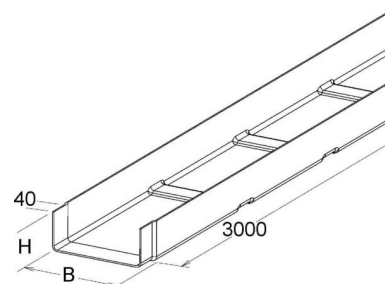

Cable tray/wide span cable tray 80 mm 100 mm KK 80.100

Allgemeine Informationen

Products_Model	ET5407560
EAN	4013339952069
Producer	Niadax
Producer-Model	KK 80.100
Producer-Typ	KK 80.100
min. Order	
Class	Kabelrinne/Weitspannkabelrinne

Technische Informationen

Höhe	80mm
Breite	100mm
Weitspann-Ausführung	
Geeignet für Funktionserhalt	
Werkstoff	
Rostfreier Stahl, gebeizt	
Werkstoffgüte	
Oberfläche	

[Cable tray/wide span cable tray 80 mm 100 mm KK 80.100 online kaufen](#)