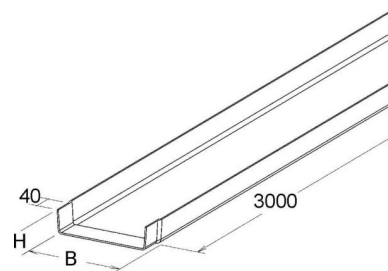

Cable tray/wide span cable tray 50 mm 200 mm KK 50.200

Allgemeine Informationen

Products_Model	ET5407558
EAN	4013339952045
Producer	Niadax
Producer-Model	KK 50.200
Producer-Typ	KK 50.200
min. Order	
Class	Kabelrinne/Weitspannkabelrinne

Technische Informationen

Höhe	50mm
Breite	200mm
Weitspann-Ausführung	
Geeignet für Funktionserhalt	
Werkstoff	
Rostfreier Stahl, gebeizt	
Werkstoffgüte	
Oberfläche	

[Cable tray/wide span cable tray 50 mm 200 mm KK 50.200 online kaufen](#)