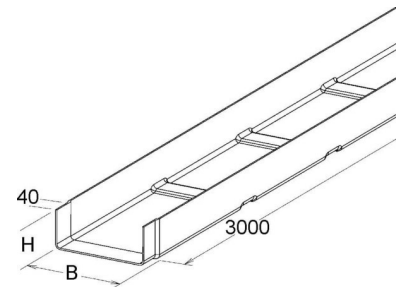

Cable tray/wide span cable tray 50 mm 150 mm KK 50.150

Allgemeine Informationen

Products_Model	ET5407557
EAN	4013339952038
Producer	Niadax
Producer-Model	KK 50.150
Producer-Typ	KK 50.150
min. Order	
Class	Kabelrinne/Weitspannkabelrinne

Technische Informationen

Höhe	50mm
Breite	150mm
Weitspann-Ausführung	
Geeignet für Funktionserhalt	
Werkstoff	
Rostfreier Stahl, gebeizt	
Werkstoffgüte	
Oberfläche	

[Cable tray/wide span cable tray 50 mm 150 mm KK 50.150 online kaufen](#)