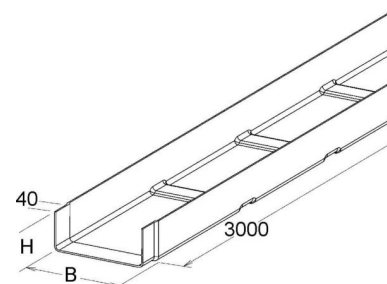

Cable tray/wide span cable tray 110 mm 500 mm KK 110.500

Allgemeine Informationen

Products_Model	ET5407552
EAN	4013339952182
Producer	Niedax
Producer-Model	KK 110.500
Producer-Typ	KK 110.500
min. Order	
Class	Kabelrinne/Weitspannkabelrinne

Technische Informationen

Höhe	110mm
Breite	500mm
Seitenlochung	
Montagelochung im Boden	
NATO-Lochbild	
Ausführung	
Weitspann-Ausführung	
Geeignet für Funktionserhalt	
Werkstoff	
Rostfreier Stahl, gebeizt	
Werkstoffgüte	
Oberfläche	

[Cable tray/wide span cable tray 110 mm 500 mm KK 110.500 online kaufen](#)