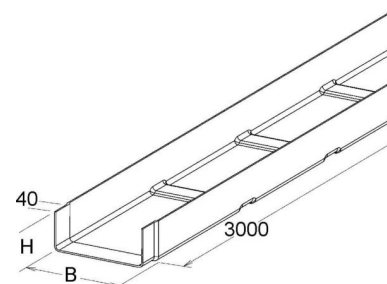

Cable tray/wide span cable tray 110 mm 300 mm KK 110.300

Allgemeine Informationen

Products_Model	ET5407550
EAN	4013339952168
Producer	Niadax
Producer-Model	KK 110.300
Producer-Typ	KK 110.300
min. Order	
Class	Kabelrinne/Weitspannkabelrinne

Technische Informationen

Höhe	110mm
Breite	300mm
Seitenlochung	
Montagelochung im Boden	
NATO-Lochbild	
Ausführung	
Weitspann-Ausführung	
Geeignet für Funktionserhalt	
Werkstoff	
Rostfreier Stahl, gebeizt	
Werkstoffgüte	
Oberfläche	

[Cable tray/wide span cable tray 110 mm 300 mm KK 110.300 online kaufen](#)