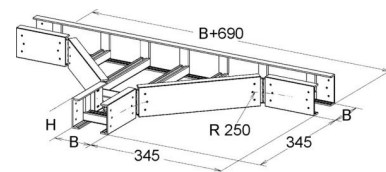

### Technische Informationen

Ausführung des Seitenholms

Ausführung der Sprosse

Kabelleiterhöhe 80mm

Kabelleiterbreite 500mm

Bauform

Weitspann-Ausführung

Geeignet für Funktionserhalt