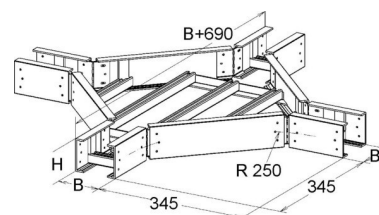

Crosses for cable ladder Flat profile 53 mm ULX 53.150

Allgemeine Informationen

Products_Model	ET5408431
EAN	4013339959570
Producer	Niadax
Producer-Model	ULX 53.150
Producer-Typ	ULX 53.150
min. Order	
Class	Kreuzstück für Kabelleiter

Technische Informationen

Ausführung des Seitenholms

Ausführung der Sprosse

Kabelleiterhöhe 53mm

Kabelleiterbreite 150mm

Weitspann-Ausführung

Geeignet für Funktionserhalt

Werkstoff

Rostfreier Stahl, gebeizt

Werkstoffgüte

Oberfläche

Farbe

[Crosses for cable ladder Flat profile 53 mm ULX 53.150 online kaufen](#)