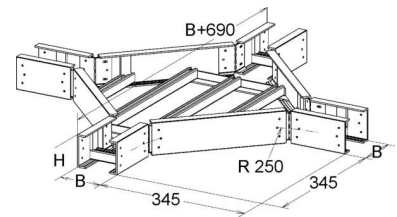

## Crosses for cable ladder Flat profile 53 mm ULX 53.150

### Technische Informationen

Ausführung des Seitenholms

Ausführung der Sprosse

Kabelleiterhöhe 53mm

Kabelleiterbreite 150mm

Weitspann-Ausführung

Geeignet für Funktionserhalt

Werkstoff