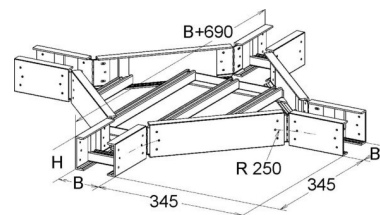

## Crosses for cable ladder Flat profile 150 mm ULX 150.700

### Allgemeine Informationen

Products_Model	ET5408427
EAN	4013339959877
Producer	Niadax
Producer-Model	ULX 150.700
Producer-Typ	ULX 150.700
min. Order	
Class	Kreuzstück für Kabelleiter

### Technische Informationen

Ausführung des Seitenholms

Ausführung der Sprosse

Kabelleiterhöhe 150mm

Kabelleiterbreite 700mm

Weitspann-Ausführung

Geeignet für Funktionserhalt

Werkstoff