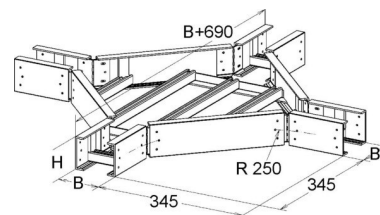

Crosses for cable ladder Flat profile 53 mm ULX 53.600

Allgemeine Informationen

Products_Model	ET5408436
EAN	4013339959624
Producer	Niadax
Producer-Model	ULX 53.600
Producer-Typ	ULX 53.600
min. Order	
Class	Kreuzstück für Kabelleiter

Technische Informationen

Ausführung des Seitenholms

Ausführung der Sprosse

Kabelleiterhöhe 53mm

Kabelleiterbreite 600mm

Weitspann-Ausführung

Geeignet für Funktionserhalt

Werkstoff

Rostfreier Stahl, gebeizt

Werkstoffgüte

Oberfläche

Farbe

[Crosses for cable ladder Flat profile 53 mm ULX 53.600 online kaufen](#)