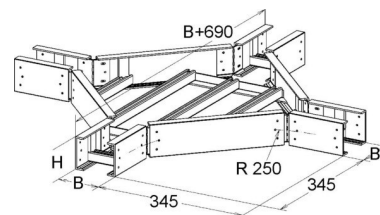

Crosses for cable ladder Flat profile 80 mm ULX 80.500

Allgemeine Informationen

Products_Model	ET5408441
EAN	4013339959679
Producer	Niadax
Producer-Model	ULX 80.500
Producer-Typ	ULX 80.500
min. Order	
Class	Kreuzstück für Kabelleiter

Technische Informationen

Ausführung des Seitenholms

Ausführung der Sprosse

Kabelleiterhöhe 80mm

Kabelleiterbreite 500mm

Weitspann-Ausführung

Geeignet für Funktionserhalt

Werkstoff

Rostfreier Stahl, gebeizt

Werkstoffgüte

Oberfläche

Farbe

[Crosses for cable ladder Flat profile 80 mm ULX 80.500 online kaufen](#)