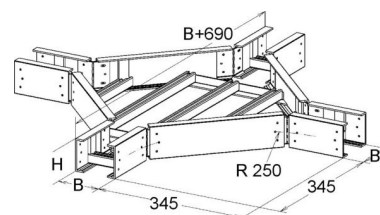

Crosses for cable ladder Flat profile 80 mm ULX 80.600

Allgemeine Informationen

Products_Model	ET5408442
EAN	4013339959686
Producer	Niadax
Producer-Model	ULX 80.600
Producer-Typ	ULX 80.600
min. Order	
Class	Kreuzstück für Kabelleiter

Technische Informationen

Ausführung des Seitenholms

Ausführung der Sprosse

Kabelleiterhöhe 80mm

Kabelleiterbreite 600mm

Weitspann-Ausführung

Geeignet für Funktionserhalt

Werkstoff

Rostfreier Stahl, gebeizt

Werkstoffgüte

Oberfläche

Farbe

[Crosses for cable ladder Flat profile 80 mm ULX 80.600 online kaufen](#)