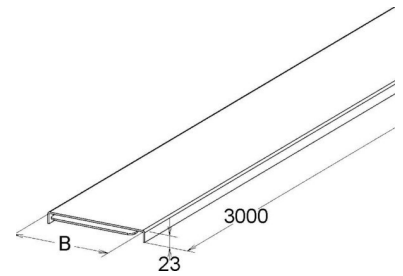

Cover for cable support system 150 mm KKD 150

Allgemeine Informationen

Products_Model	ET5407697
EAN	4013339956128
Producer	Niadax
Producer-Model	KKD 150
Producer-Typ	KKD 150
min. Order	
Class	Deckel für Kabeltragsystem

Technische Informationen

Deckelbreite 150mm

Geeignet für Kabelrinne

Geeignet für Gitterrinne

Geeignet für Kabelleiter

Befestigungsart

Geeignet für Funktionserhalt

Werkstoff

Rostfreier Stahl, gebeizt

Werkstoffgüte

Oberfläche

[Cover for cable support system 150 mm KKD 150 online kaufen](#)