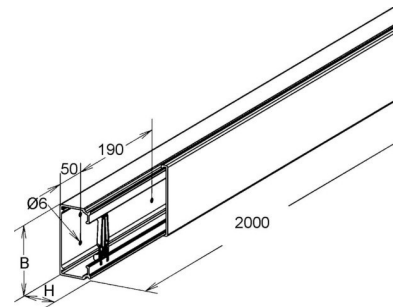

Installation duct 80 mm 300 mm LFG 80.300

Allgemeine Informationen

Products_Model	ET5408161
EAN	4013339948635
Producer	Niadax
Producer-Model	LFG 80.300
Producer-Typ	LFG 80.300
min. Order	
Class	Leitungsführungskanal

Technische Informationen

Höhe	80mm
Breite	300mm
Werkstoff	
Werkstoffgüte	
Geeignet für Funktionserhalt	
Oberfläche	

[Installation duct 80 mm 300 mm LFG 80.300 online kaufen](#)