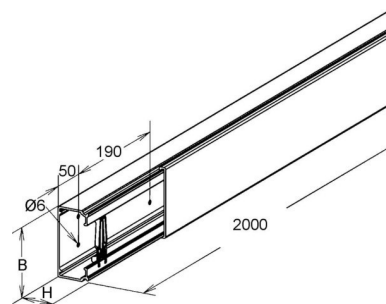

## Installation duct 80 mm 100 mm LFG 80.100

### Technische Informationen

Höhe	80mm
Breite	100mm
Werkstoff	
Werkstoffgüte	
Geeignet für Funktionserhalt	
Oberfläche	

[Installation duct 80 mm 100 mm LFG 80.100 online kaufen](#)