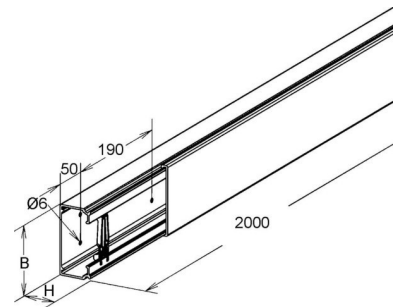

Installation duct 50 mm 100 mm LFG 50.100

Allgemeine Informationen

Products_Model	ET5408155
EAN	4013339948574
Producer	Niadax
Producer-Model	LFG 50.100
Producer-Typ	LFG 50.100
min. Order	
Class	Leitungsführungskanal

Technische Informationen

Höhe	50mm
Breite	100mm
Werkstoff	
Werkstoffgüte	
Geeignet für Funktionserhalt	
Oberfläche	

[Installation duct 50 mm 100 mm LFG 50.100 online kaufen](#)