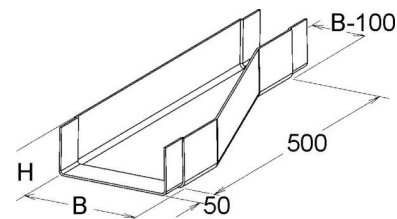

Reducing piece for cable ladder Flat profile 300 mm KKRL 80.300

Allgemeine Informationen

Products_Model	ET5407806
EAN	4013339954940
Producer	Niadax
Producer-Model	KKRL 80.300
Producer-Typ	KKRL 80.300
min. Order	
Class	Reduzierstück für Kabelleiter

Technische Informationen

Ausführung des Seitenholms

Breite großes Maß 300mm

Bauform

Höhe des Seitenholms 80mm

Weitspann-Ausführung

Geeignet für Funktionserhalt

Werkstoff

Rostfreier Stahl, gebeizt

Werkstoffgüte

Oberfläche

[Reducing piece for cable ladder Flat profile 300 mm KKRL 80.300 online kaufen](#)