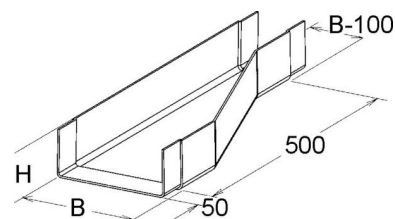

Reducing piece for cable ladder Flat profile 300 mm KKRL 50.300

Allgemeine Informationen

Products_Model	ET5407804
EAN	4013339954926
Producer	Niadax
Producer-Model	KKRL 50.300
Producer-Typ	KKRL 50.300
min. Order	
Class	Reduzierstück für Kabelleiter

Technische Informationen

Ausführung des Seitenholms

Breite großes Maß 300mm

Bauform

Höhe des Seitenholms 50mm

Weitspann-Ausführung

Geeignet für Funktionserhalt

Werkstoff

Rostfreier Stahl, gebeizt

Werkstoffgüte

Oberfläche

[Reducing piece for cable ladder Flat profile 300 mm KKRL 50.300 online kaufen](#)