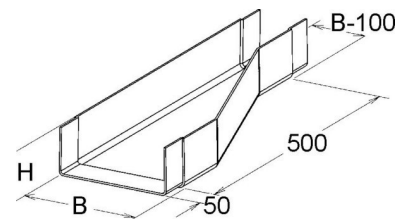

Reducing piece for cable ladder Flat profile 300 mm KKRL 50.300

Allgemeine Informationen

Products_Model	ET5407804
EAN	4013339954926
Producer	Niadax
Producer-Model	KKRL 50.300
Producer-Typ	KKRL 50.300
min. Order	
Class	Reduzierstück für Kabelleiter

Technische Informationen

Ausführung des Seitenholms

Breite großes Maß 300mm

Bauform

Höhe des Seitenholms 50mm

Weitspann-Ausführung

Geeignet für Funktionserhalt

Werkstoff

Rostfreier Stahl, gebeizt

Werkstoffgüte

Oberfläche

[Reducing piece for cable ladder Flat profile 300 mm KKRL 50.300 online kaufen](#)