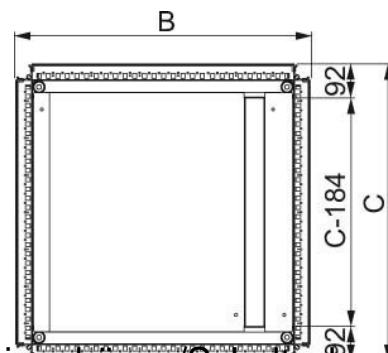

Gland plate for small distribution boards/switchgear cabinets N

Allgemeine Informationen

Products_Model	ET6005831
EAN	3606485126319
Producer	Schneider Electric
Producer-Model	NSYEC881
Producer-Typ	NSYEC881
min. Order	
Class	Einführungsflansch für Kleingehäuse/Schaltschrank

Technische Informationen

Ausführung	
Breite	800mm
Höhe	800mm
Werkstoff	
Oberfläche	
Vorprägungen	

[Gland plate for small distribution boards/switchgear cabinets N online kaufen](#)