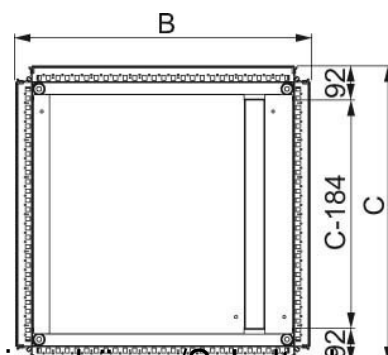

Gland plate for small distribution boards/switchgear cabinets N

Allgemeine Informationen

Products_Model	ET6005831
EAN	3606485126319
Producer	Schneider Electric
Producer-Model	NSYEC881
Producer-Typ	NSYEC881
min. Order	
Class	Einführungsflansch für Kleingehäuse/Schaltschrank

Technische Informationen

Ausführung	
Breite	800mm
Höhe	800mm
Werkstoff	
Oberfläche	
Vorprägungen	

[Gland plate for small distribution boards/switchgear cabinets N online kaufen](#)