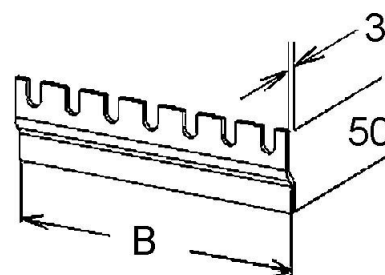

Nidax GFK-Kabelrinne KR 110.300

Allgemeine Informationen

Artikelnummer	ET5408106
EAN	4013339952816
Hersteller	Nidax
Hersteller-ArtNr	KR 110.300
Hersteller-Typ	KR 110.300
Verpackungseinheit	1 Meter
Artikelklasse	Kabelrinne/Weitspannkabelrinne

Technische Informationen

Höhe 110mm

Breite 300mm

Weitspann-Ausführung

Geeignet für Funktionserhalt

Werkstoff

Rostfreier Stahl, gebeizt

Werkstoffgüte

Oberfläche

Nidax GFK-Kabelrinne KR 110.300 Höhe 110mm, Breite 300mm, Werkstoff Kunststoff, Werkstoffgüte GFK, Oberfläche sonstige,

[Nidax GFK-Kabelrinne KR 110.300 online kaufen](#)