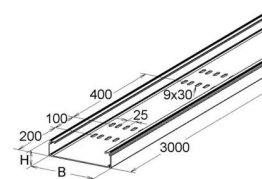

## Cable tray/wide span cable tray 50 mm 100 mm KPL 50.100

### Allgemeine Informationen

Products_Model	ET5408076
EAN	4013339952564
Producer	Niadax
Producer-Model	KPL 50.100
Producer-Typ	KPL 50.100
min. Order	
Class	Kabelrinne/Weitspannkabelrinne

### Technische Informationen

Höhe	50mm
Breite	100mm
Länge	3000mm
Weitspann-Ausführung	
Geeignet für Funktionserhalt	
Werkstoff	
Rostfreier Stahl, gebeizt	
Werkstoffgüte	
Oberfläche	

[Cable tray/wide span cable tray 50 mm 100 mm KPL 50.100 online kaufen](#)