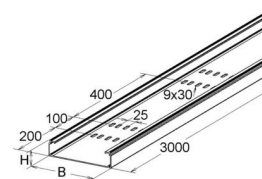

Cable tray/wide span cable tray 80 mm 100 mm KPL 80.100

Allgemeine Informationen

Products_Model	ET5408082
EAN	4013339952595
Producer	Niadax
Producer-Model	KPL 80.100
Producer-Typ	KPL 80.100
min. Order	
Class	Kabelrinne/Weitspannkabelrinne

Technische Informationen

Höhe	80mm
Breite	100mm
Länge	3000mm
Weitspann-Ausführung	
Geeignet für Funktionserhalt	
Werkstoff	
Rostfreier Stahl, gebeizt	
Werkstoffgüte	
Oberfläche	

[Cable tray/wide span cable tray 80 mm 100 mm KPL 80.100 online kaufen](#)