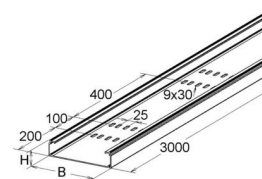

## Cable tray/wide span cable tray 50 mm 150 mm KPL 50.150/6

### Allgemeine Informationen

|                |                                |
|----------------|--------------------------------|
| Products_Model | ET5408079                      |
| EAN            | 4013339952656                  |
| Producer       | Niadax                         |
| Producer-Model | KPL 50.150/6                   |
| Producer-Typ   | KPL 50.150/6                   |
| min. Order     |                                |
| Class          | Kabelrinne/Weitspannkabelrinne |

### Technische Informationen

|                              |        |
|------------------------------|--------|
| Höhe                         | 50mm   |
| Breite                       | 150mm  |
| Länge                        | 6000mm |
| Weitspann-Ausführung         |        |
| Geeignet für Funktionserhalt |        |
| Werkstoff                    |        |
| Rostfreier Stahl, gebeizt    |        |
| Werkstoffgüte                |        |
| Oberfläche                   |        |

[Cable tray/wide span cable tray 50 mm 150 mm KPL 50.150/6 online kaufen](#)