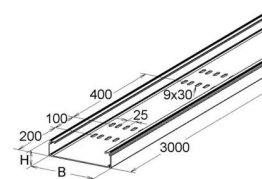

Cable tray/wide span cable tray 50 mm 150 mm KPL 50.150

Allgemeine Informationen

Products_Model	ET5408078
EAN	4013339952571
Producer	Niadax
Producer-Model	KPL 50.150
Producer-Typ	KPL 50.150
min. Order	
Class	Kabelrinne/Weitspannkabelrinne

Technische Informationen

Höhe	50mm
Breite	150mm
Länge	3000mm
Weitspann-Ausführung	
Geeignet für Funktionserhalt	
Werkstoff	
Rostfreier Stahl, gebeizt	
Werkstoffgüte	
Oberfläche	

[Cable tray/wide span cable tray 50 mm 150 mm KPL 50.150 online kaufen](#)