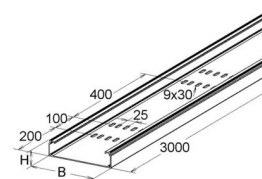

## Cable tray/wide span cable tray 80 mm 100 mm KPL 80.100/6

### Allgemeine Informationen

Products_Model	ET5408083
EAN	4013339952670
Producer	Niadax
Producer-Model	KPL 80.100/6
Producer-Typ	KPL 80.100/6
min. Order	
Class	Kabelrinne/Weitspannkabelrinne

### Technische Informationen

Höhe	80mm
Breite	100mm
Länge	6000mm
Weitspann-Ausführung	
Geeignet für Funktionserhalt	
Werkstoff	
Rostfreier Stahl, gebeizt	
Werkstoffgüte	
Oberfläche	

[Cable tray/wide span cable tray 80 mm 100 mm KPL 80.100/6 online kaufen](#)