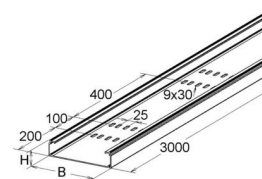

Cable tray/wide span cable tray 40 mm 60 mm KPL 40.060/6

Allgemeine Informationen

Products_Model	ET5408075
EAN	4013339952632
Producer	Niadax
Producer-Model	KPL 40.060/6
Producer-Typ	KPL 40.060/6
min. Order	
Class	Kabelrinne/Weitspannkabelrinne

Technische Informationen

Höhe	40mm
Breite	60mm
Länge	6000mm
Weitspann-Ausführung	
Geeignet für Funktionserhalt	
Werkstoff	
Rostfreier Stahl, gebeizt	
Werkstoffgüte	
Oberfläche	

[Cable tray/wide span cable tray 40 mm 60 mm KPL 40.060/6 online kaufen](#)