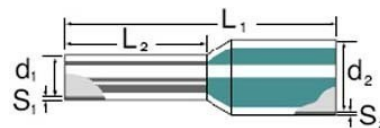

Cable end sleeve 1.5 mm² 24 mm 9019150000

Allgemeine Informationen

Products_Model	ET0358623
EAN	4008190151676
Producer	Weidmüller
Producer-Model	9019150000
Producer-Typ	H1,5/24D SW
min. Order	
Class	Aderendhülse

Technische Informationen

Bauform	
Nennquerschnitt	1.5mm ²
Hülsenlänge	24mm
Isoliert	
Farbe	
Werkstoff	
Oberfläche	
Für kurzschlussfeste Leitungen	
Bandware	

[Cable end sleeve 1.5 mm² 24 mm 9019150000 online kaufen](#)