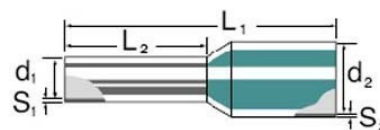

Cable end sleeve 1 mm² 12 mm 9019070000

Allgemeine Informationen

Products_Model	ET0358617
EAN	4008190029074
Producer	Weidmüller
Producer-Model	9019070000
Producer-Typ	H1,0/12D R
min. Order	
Class	Aderendhülse

Technische Informationen

Bauform	
Nennquerschnitt	1mm ²
Hüslenlänge	12mm
Isoliert	
Farbe	
Werkstoff	
Oberfläche	
Für kurzschlussfeste Leitungen	
Bandware	

[Cable end sleeve 1 mm² 12 mm 9019070000 online kaufen](#)