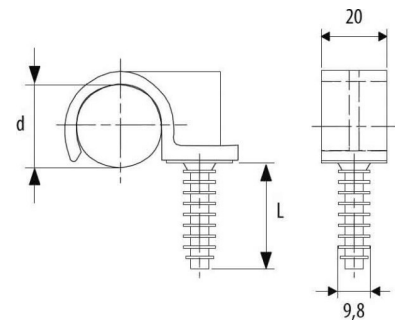

Tube clamp 20 mm Plastic 571160

Allgemeine Informationen

| | |
|----------------|---------------|
| Products_Model | ET0438663 |
| EAN | 8711893004014 |
| Producer | Erico |
| Producer-Model | 571160 |
| Producer-Typ | FRF 020/1 |
| min. Order | |
| Class | Rohrschelle |

Technische Informationen

| | |
|------------------------------|-----------|
| Geeignet für Rohrdurchmesser | 20...20mm |
| Geschlossen | |
| Werkstoff | |
| Anreihbar | |
| Max. Anzahl der Rohre | |
| Befestigungsart | |
| Mit Einlage | |
| Farbe | |

[Tube clamp 20 mm Plastic 571160 online kaufen](#)