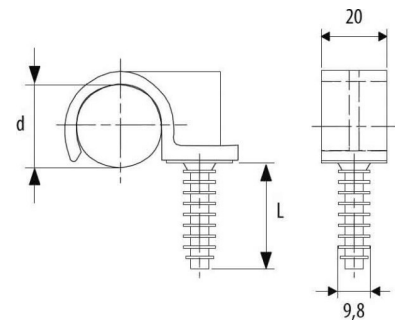

Tube clamp 20 mm Plastic 571160

Allgemeine Informationen

Products_Model	ET0438663
EAN	8711893004014
Producer	Erico
Producer-Model	571160
Producer-Typ	FRF 020/1
min. Order	
Class	Rohrschelle

Technische Informationen

Geeignet für Rohrdurchmesser	20...20mm
Geschlossen	
Werkstoff	
Anreihbar	
Max. Anzahl der Rohre	
Befestigungsart	
Mit Einlage	
Farbe	

[Tube clamp 20 mm Plastic 571160 online kaufen](#)