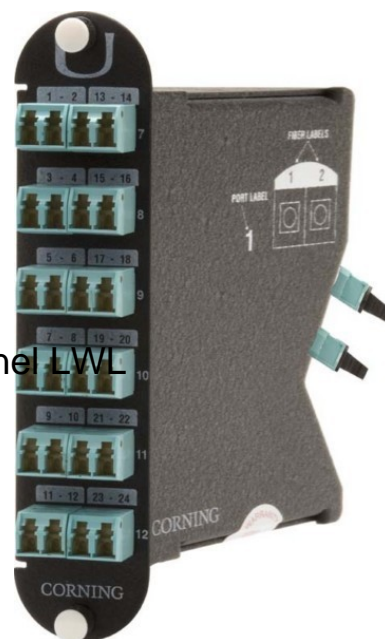

## Insert module for fibre optic patch panel LC CCH-UM12-05-70T

### Allgemeine Informationen

Products_Model	ET4528585
EAN	4042673188551
Producer	Corning
Producer-Model	CCH-UM12-05-70T
Producer-Typ	CCH-UM12-05-70-T
min. Order	
Class	Moduleinsatz für Patchpanel LWL

### Technische Informationen

Mit Kupplung/Adapter
Steckverbindertyp außen
Steckverbindertyp innen
Faserart

[Insert module for fibre optic patch panel LC CCH-UM12-05-70T online kaufen](#)