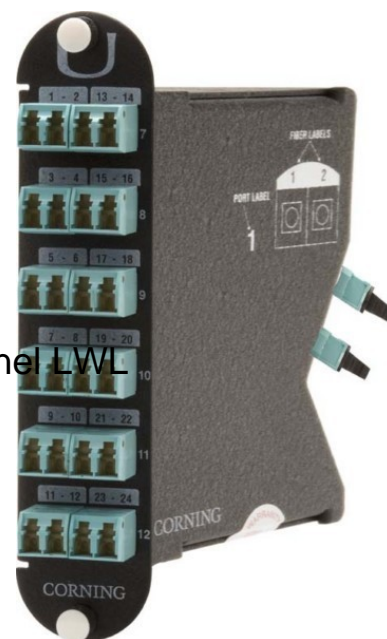

## Insert module for fibre optic patch panel LC CCH-UM12-05-70T

### Allgemeine Informationen

Products_Model	ET4528585
EAN	4042673188551
Producer	Corning
Producer-Model	CCH-UM12-05-70T
Producer-Typ	CCH-UM12-05-70-T
min. Order	
Class	Moduleinsatz für Patchpanel LWL

### Technische Informationen

Mit Kupplung/Adapter
Steckverbindertyp außen
Steckverbindertyp innen
Faserart

[Insert module for fibre optic patch panel LC CCH-UM12-05-70T online kaufen](#)