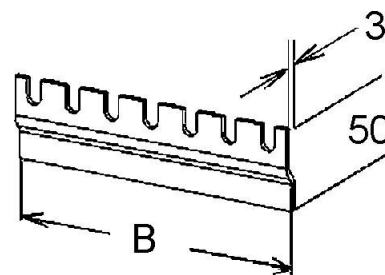

Cable tray/wide span cable tray 250 mm KR 250/M

Allgemeine Informationen

Products_Model	ET5408115
EAN	4013339955572
Producer	Niedax
Producer-Model	KR 250/M
Producer-Typ	KR 250/M
min. Order	
Class	Kabelrinne/Weitspannkabelrinne

Technische Informationen

Breite 250mm

Weitspann-Ausführung

Geeignet für Funktionserhalt

Werkstoff

Rostfreier Stahl, gebeizt

Werkstoffgüte

Oberfläche