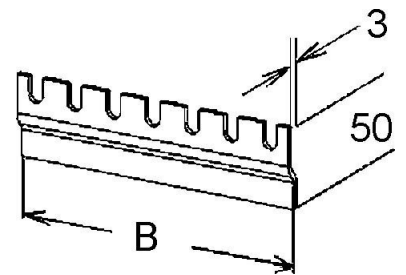

Cable tray/wide span cable tray 200 mm KR 200/M

Allgemeine Informationen

Products_Model	ET5408113
EAN	4013339955565
Producer	Niedax
Producer-Model	KR 200/M
Producer-Typ	KR 200/M
min. Order	
Class	Kabelrinne/Weitspannkabelrinne

Technische Informationen

Breite 200mm

Weitspann-Ausführung

Geeignet für Funktionserhalt

Werkstoff

Rostfreier Stahl, gebeizt

Werkstoffgüte

Oberfläche