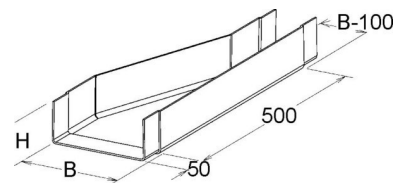

Reducing piece for cable ladder Flat profile 200 mm KKRR 80.200

Allgemeine Informationen

Products_Model	ET5407822
EAN	4013339955046
Producer	Niadax
Producer-Model	KKRR 80.200
Producer-Typ	KKRR 80.200
min. Order	
Class	Reduzierstück für Kabelleiter

Technische Informationen

Ausführung des Seitenholms

Ausführung der Sprosse

Breite großes Maß 200mm

Bauform

Höhe des Seitenholms 80mm

Weitspann-Ausführung

Geeignet für Funktionserhalt