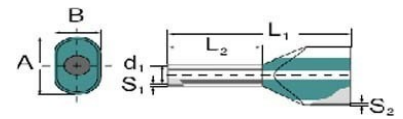

### Technische Informationen

Bauform	
Nennquerschnitt	1 mm <sup>2</sup>
Hülsenlänge	8 mm
Isoliert	
Farbe	
Werkstoff	
Oberfläche	
Für kurzschlussfeste Leitungen	
Bandware	

[Cable end sleeve 1 mm<sup>2</sup> 8 mm 9018540000 online kaufen](#)